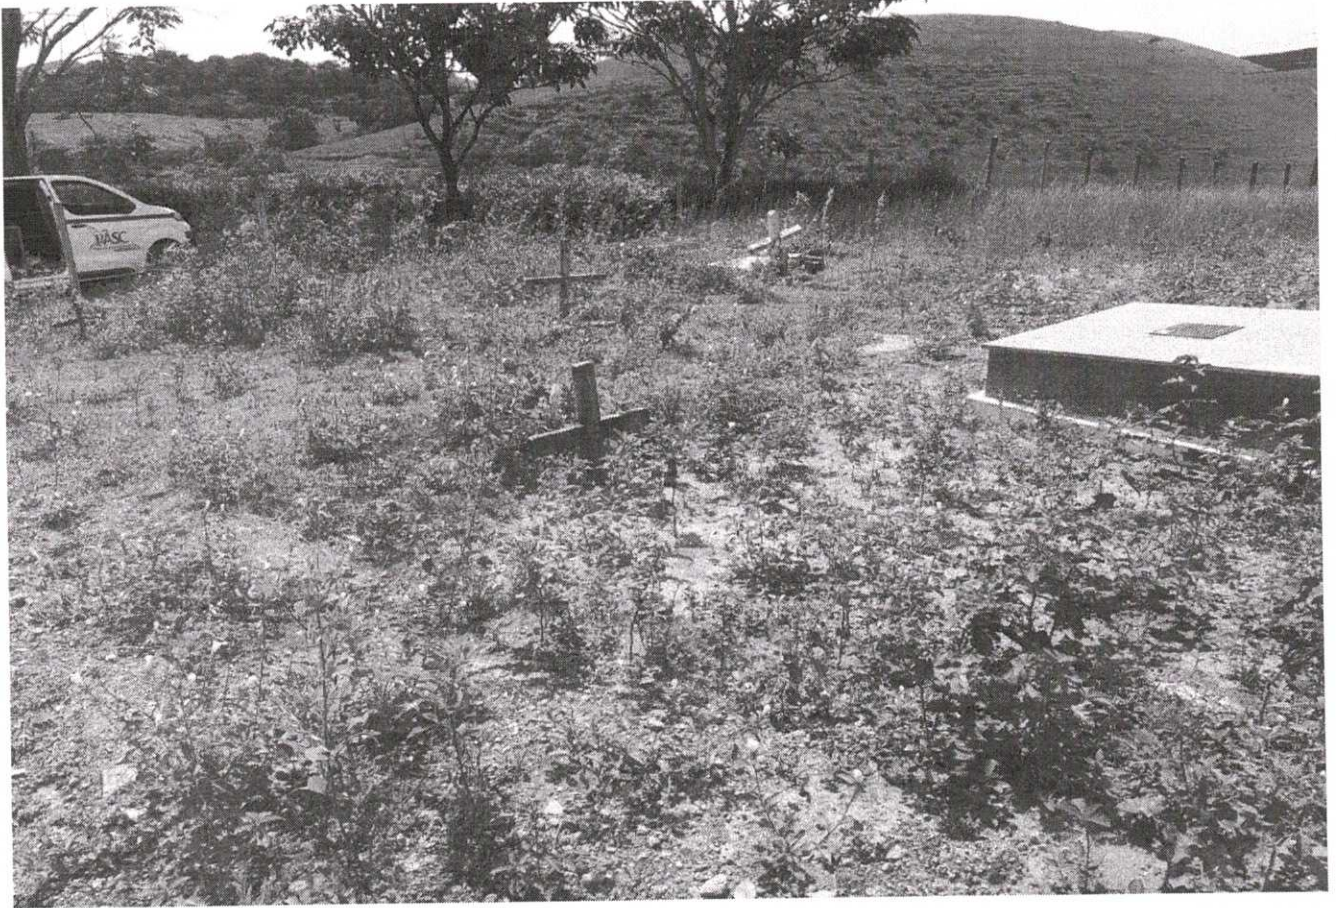

A comunidade de Valão Grande vem sofrendo com o descaso da Administração Pública Municipal, no que se refere à realização de manutenção do Cemitério local.

A área encontra-se tomada pela vegetação, com o acesso comprometido pela erosão, o que dificulta o acesso dos familiares às lápides, e compromete até mesmo a localização das mesmas em meio à tanto mato, folhas secas, galhos e etc.

Para melhor compreensão da situação do local, junto à presente indicação imagens capturadas no dia de ontem (29/01/2020):

Systems

CÂMARA MUNICIPAL DE FUNDÃO

ESTADO DO ESPÍRITO SANTO

systems

CÂMARA MUNICIPAL DE FUNDÃO

ESTADO DO ESPÍRITO SANTO

Sugere-se à Secretaria responsável que estude a viabilidade da construção de um muro no local, para delimitação da área do Cemitério, pois como se percebe nas imagens, a área é delimitada apenas por uma cerca de arame farpado.