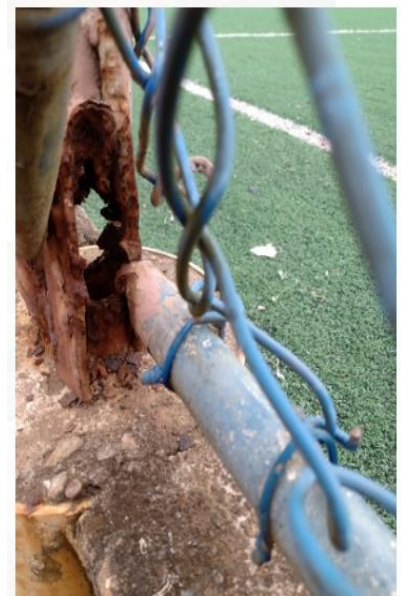

CÂMARA MUNICIPAL DE FUNDÃO

ESTADO DO ESPÍRITO SANTO

INDICAÇÃO CMF Nº. 318/2021

Reitera a Indicação nº 84/2021, de autoria do Vereador Paulo Cole, que trata da necessidade de reforma do alambrado e da iluminação do campo “Bom de Bola” do distrito de Timbuí.

EXCELENTÍSSIMO SENHOR PRESIDENTE DA CÂMARA MUNICIPAL DE FUNDÃO - ESTADO DO ESPÍRITO SANTO.

O Vereador infra-assinado, no uso regular de suas atribuições legais e regimentais, vem à presença de V. Exa. **INDICAR** ao Chefe do Executivo Exmº Sr. Gilmar de Souza Borges, depois de ciente o Plenário desta Egrégia Casa de Leis, **A NECESSIDADE DE REFORMA DO ALAMBRADO E REDE DE ILUMINAÇÃO DO CAMPO “BOM DE BOLA” DO DISTRITO DE TIMBUÍ.**

A referida indicação foi lida em plenário e remetida ao Prefeito para ciência e análise da viabilidade financeira da sugestão do nobre parlamentar, o que, até o presente momento, não foi atendida.

Diante da queixa dos moradores do distrito, reitero a referida indicação, porém destaco a importância e urgência de medidas de reparo no alambrado, conforme demonstrado nas imagens abaixo colacionadas, vejamos:

CÂMARA MUNICIPAL DE FUNDÃO

ESTADO DO ESPÍRITO SANTO

Conforme se verifica, a estrutura do alambrado chama a atenção pelo excesso de deterioração, o que coloca em risco a integridade física das crianças, pois pode desabar a qualquer momento.